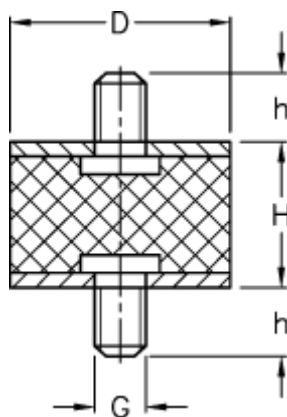

Varenummer: 51101162003910
Beskrivelse: KLEE Vibrationsdæmper type 1
40-30-1, M8x15/M8x15, NR - 57 shore

Mål

D = 40
G = M8
h = 15
H = 30